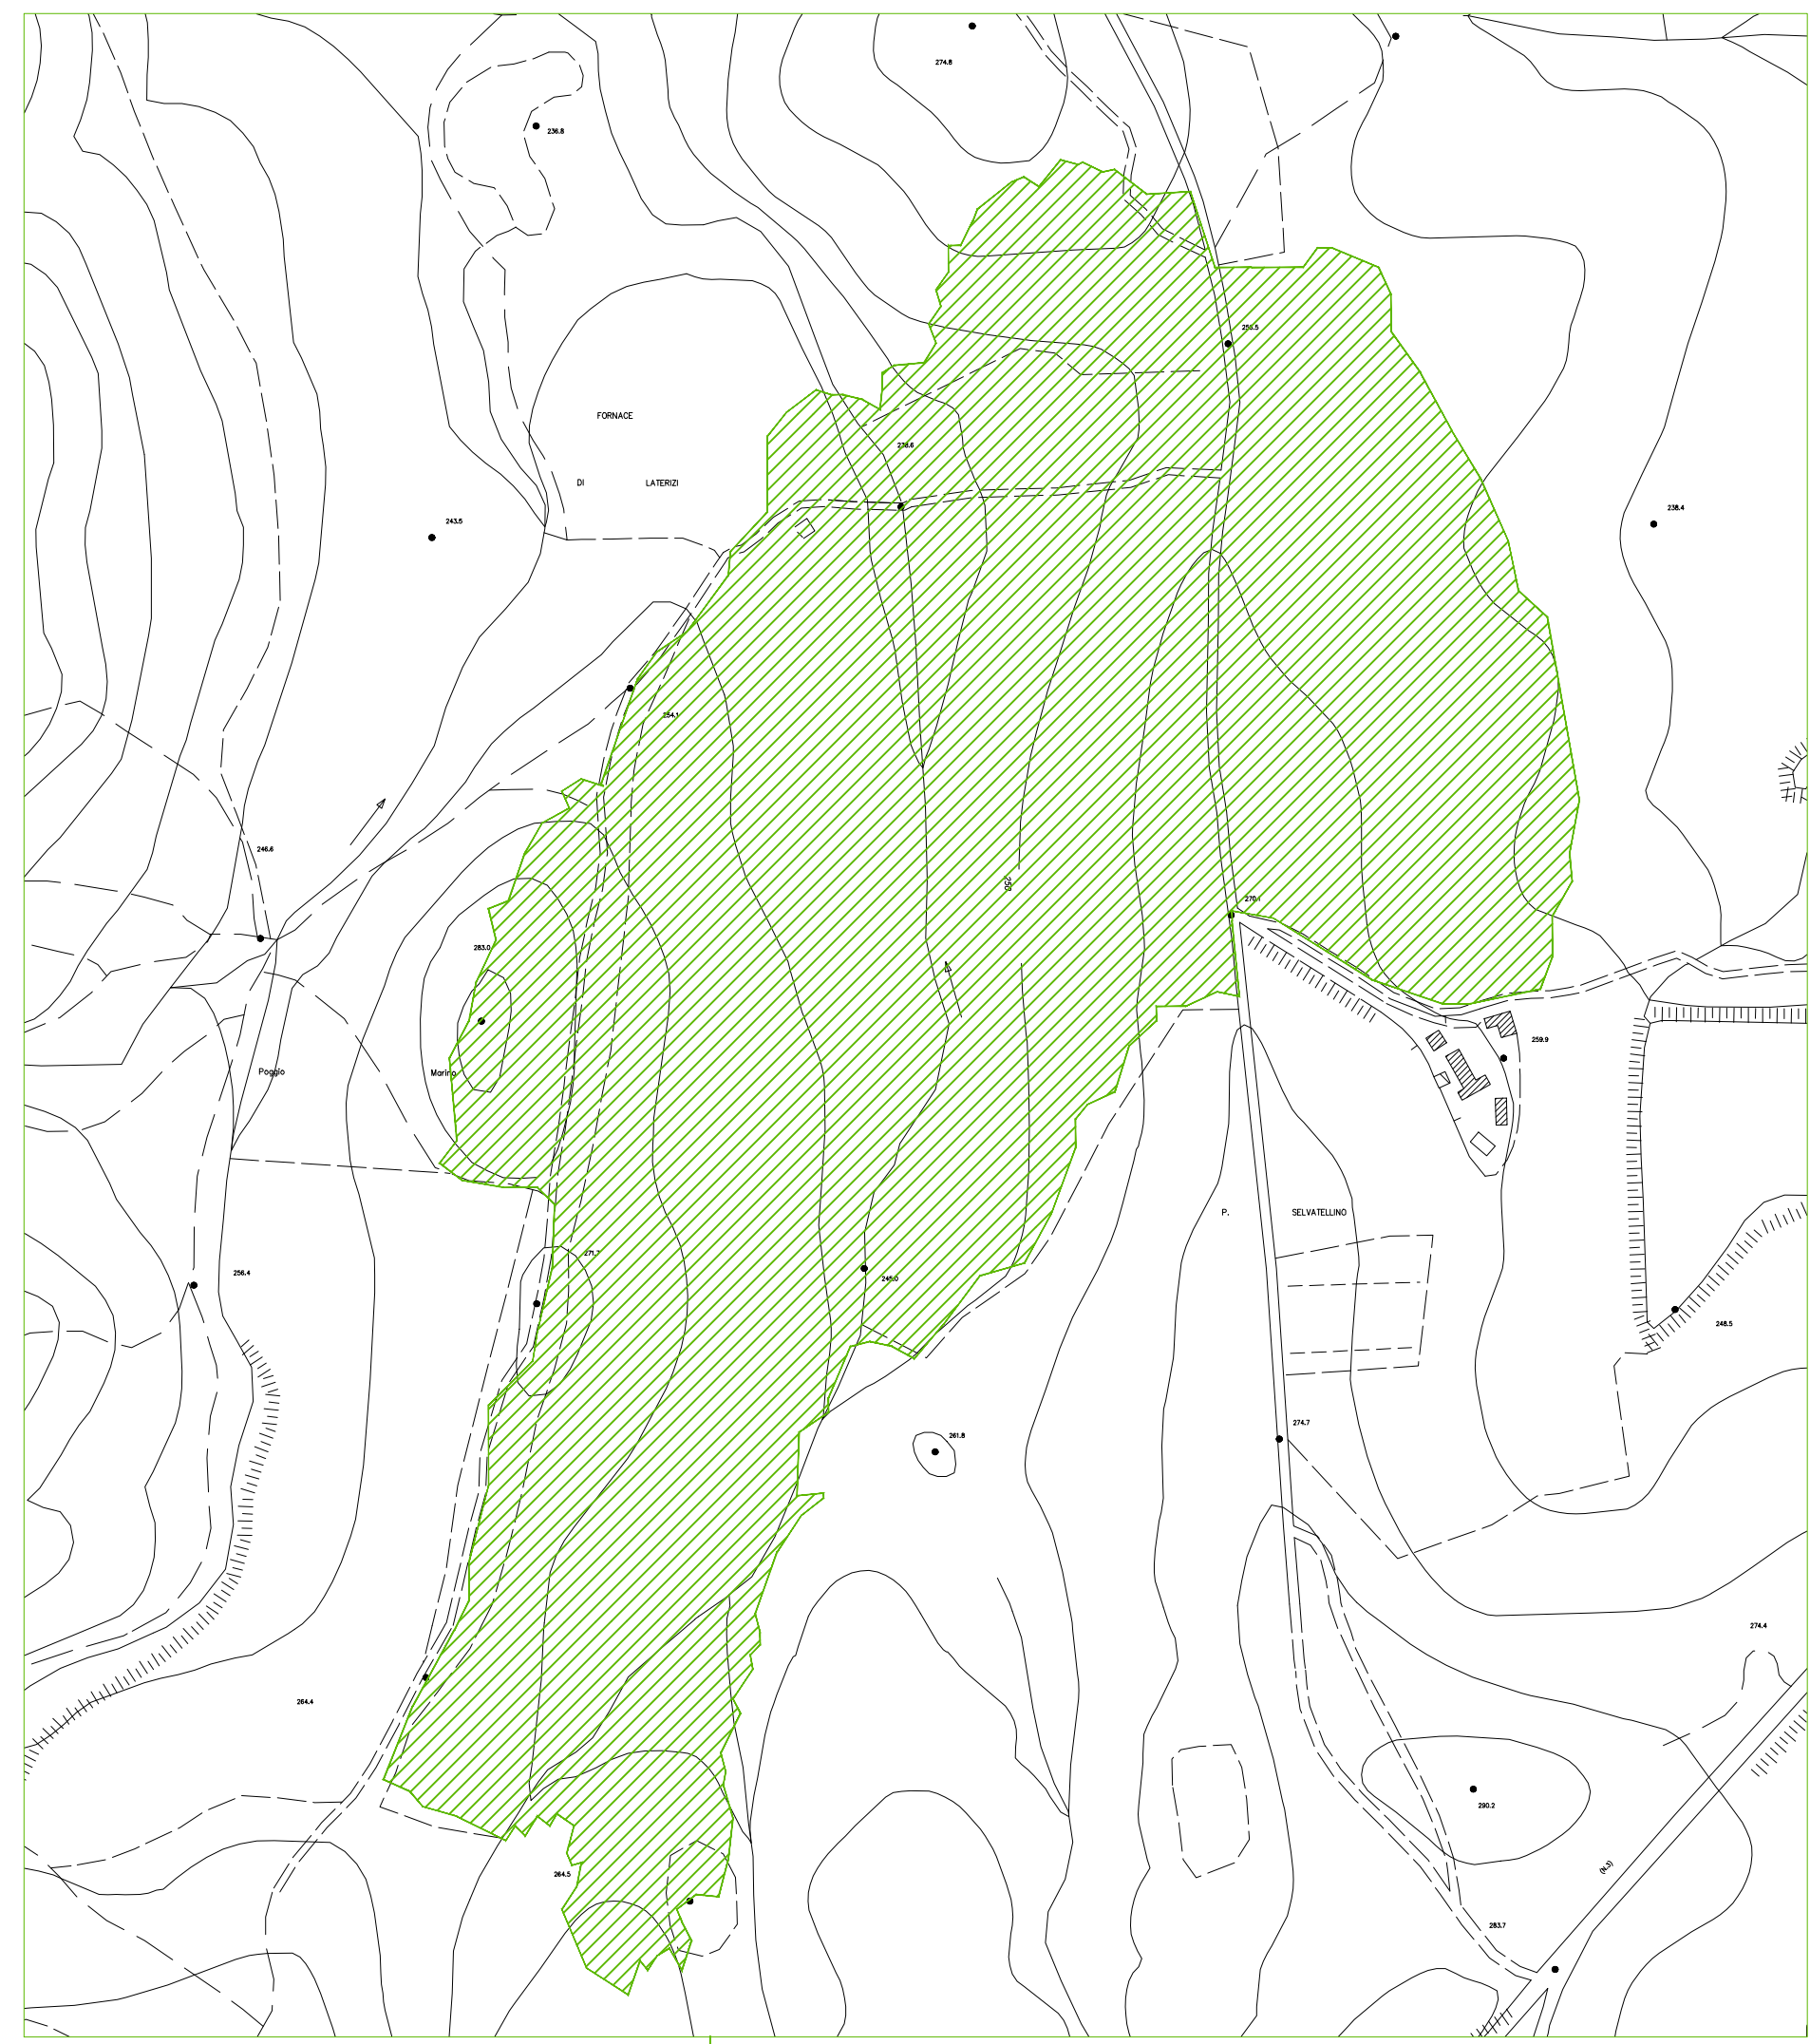

Area Loc. Quegna 29.07.2018 scala 1:200

Area Loc. Selvatellino 11.08.2012 scala 1:5.000

Area Loc. Bellaria Veriani 11.07.2012 scala 1:5.000

**LEGENDA**

	Incendio del 24-08-2006 in loc. Pod. Stebbi
	Incendio del 06-09-2008 in loc. Mensano
	Incendio del 09-08-2009 in loc. Monteguidi
	Incendio del 23-08-2009 in loc. Monteguidi
	Incendio del 20-11-2009 in loc. Mensano – S. Maria
	Incendio del 25-05-2011 in loc. Cotorniano
	Incendio del 03-07-2011 in loc. La Piaggia – Monteguidi
	Incendio del 14-10-2011 in loc. Poggio Palazzetto
	Incendio del 11-07-2012 in loc. Bellaria – Verniano
	Incendio del 11-08-2012 in loc. Selvatellino
	Incendio del 09-09-2012 in loc. Monti I
	Incendio del 27-03-2013 in loc. Casa Cantona
	Incendio del 28-01-2015 in loc. Cavallano
	Incendio del 04-07-2017 in loc. Casole d'Elsa
	Incendio del 08-07-2017 in loc. Poggio Leccioni
	Incendio del 13-08-2017 in loc. Casanuova
	Incendio del 27-09-2018 in loc. Quegna
	Incendio del 27-07-2020 in loc. Mensano

**COMUNE DI CASOLE D'ELSA**  
Provincia di Siena

**CATASTO DELLE AREE PERCORSE DAL FUOCO**

art. 10 comma 2) della legge n. 353/2000 e art. 70 ter comma 2) della L.R. 21 marzo 2000 n. 39 e s.m.i.  
periodo 2004 - 2021

NORD- EST  
Scala 1:10.000  
1:5.000