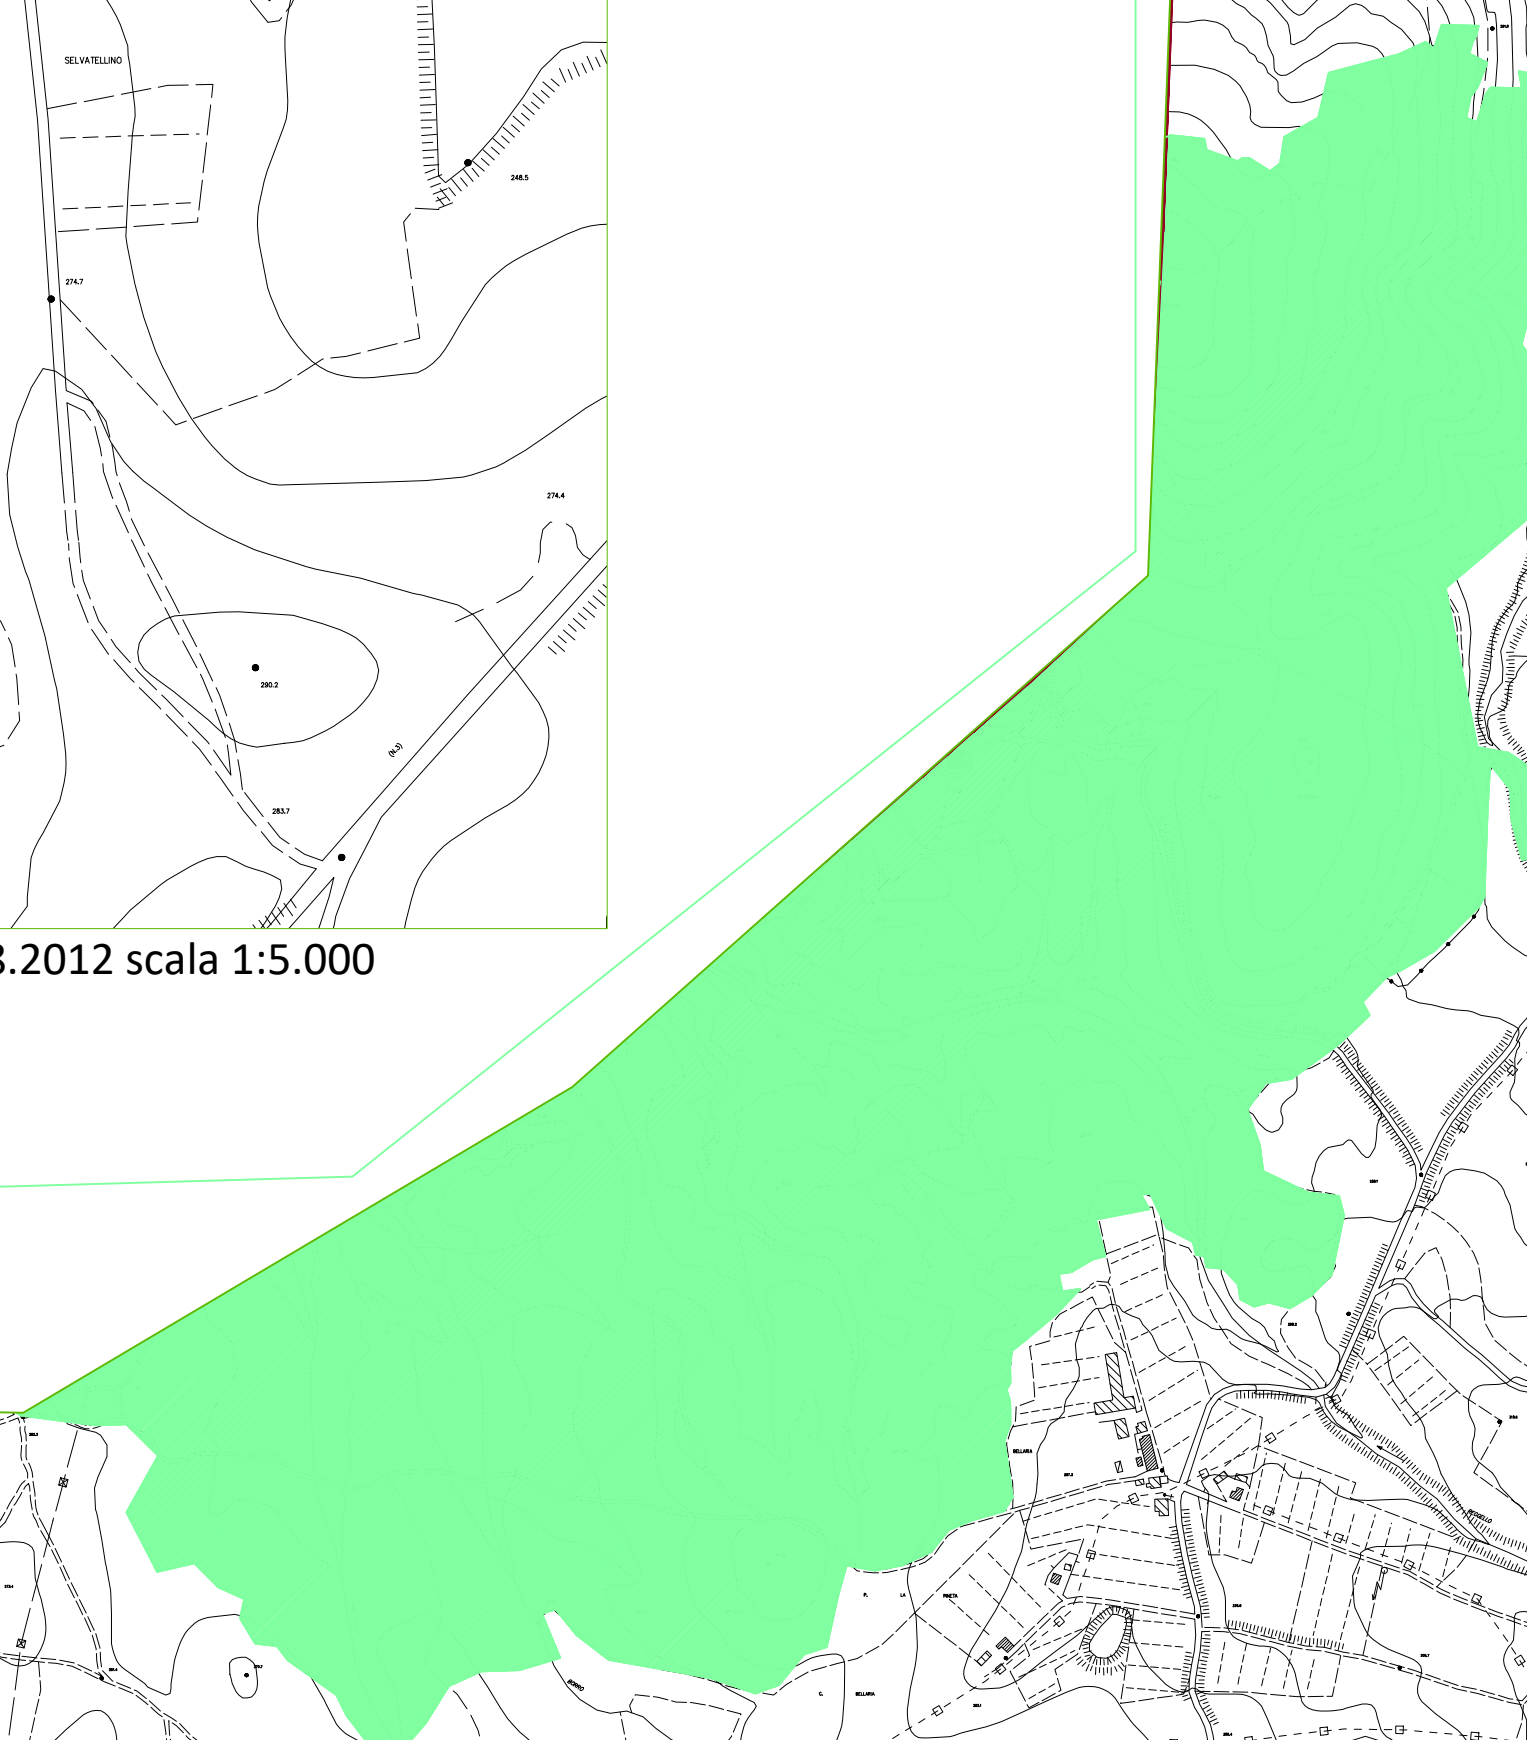

Area Loc. Quegna 29.07.2018 scala 1:200

Area Loc. Selvatellino 11.08.2012 scala 1:5.000

Area Loc. Bellaria Veriani 11.07.2012 scala 1:5.000

**LEGENDA**

	Incendio del 24-08-2006 in loc. Pod. Stebbi
	Incendio del 06-09-2008 in loc. Mensano
	Incendio del 09-08-2009 in loc. Monteguidi
	Incendio del 23-08-2009 in loc. Monteguidi
	Incendio del 20-11-2009 in loc. Mensano – S. Maria
	Incendio del 25-05-2011 in loc. Cotorniano
	Incendio del 03-07-2011 in loc. La Piaggia – Monteguidi
	Incendio del 14-10-2011 in loc. Poggio Palazzetto
	Incendio del 11-07-2012 in loc. Bellaria – Verniano
	Incendio del 11-08-2012 in loc. Selvatellino
	Incendio del 09-09-2012 in loc. Monti I
	Incendio del 27-03-2013 in loc. Casa Cantona
	Incendio del 28-01-2015 in loc. Cavallano
	Incendio del 04-07-2017 in loc. Casole d'Elsa
	Incendio del 08-07-2017 in loc. Poggio Leccioni
	Incendio del 13-08-2017 in loc. Casanuova
	Incendio del 27-09-2018 in loc. Quegna
	Incendio del 27-07-2020 in loc. Mensano

**COMUNE DI CASOLE D'ELSA**  
Provincia di Siena

**CATASTO DELLE AREE PERCORSE DAL FUOCO**

art. 10 comma 2) della legge n. 353/2000 e art. 70 ter comma 2) della L.R. 21 marzo 2000 n. 39 e s.m.i.  
periodo 2004 - 2021

NORD- EST  
Scala 1:10.000  
1:5.000