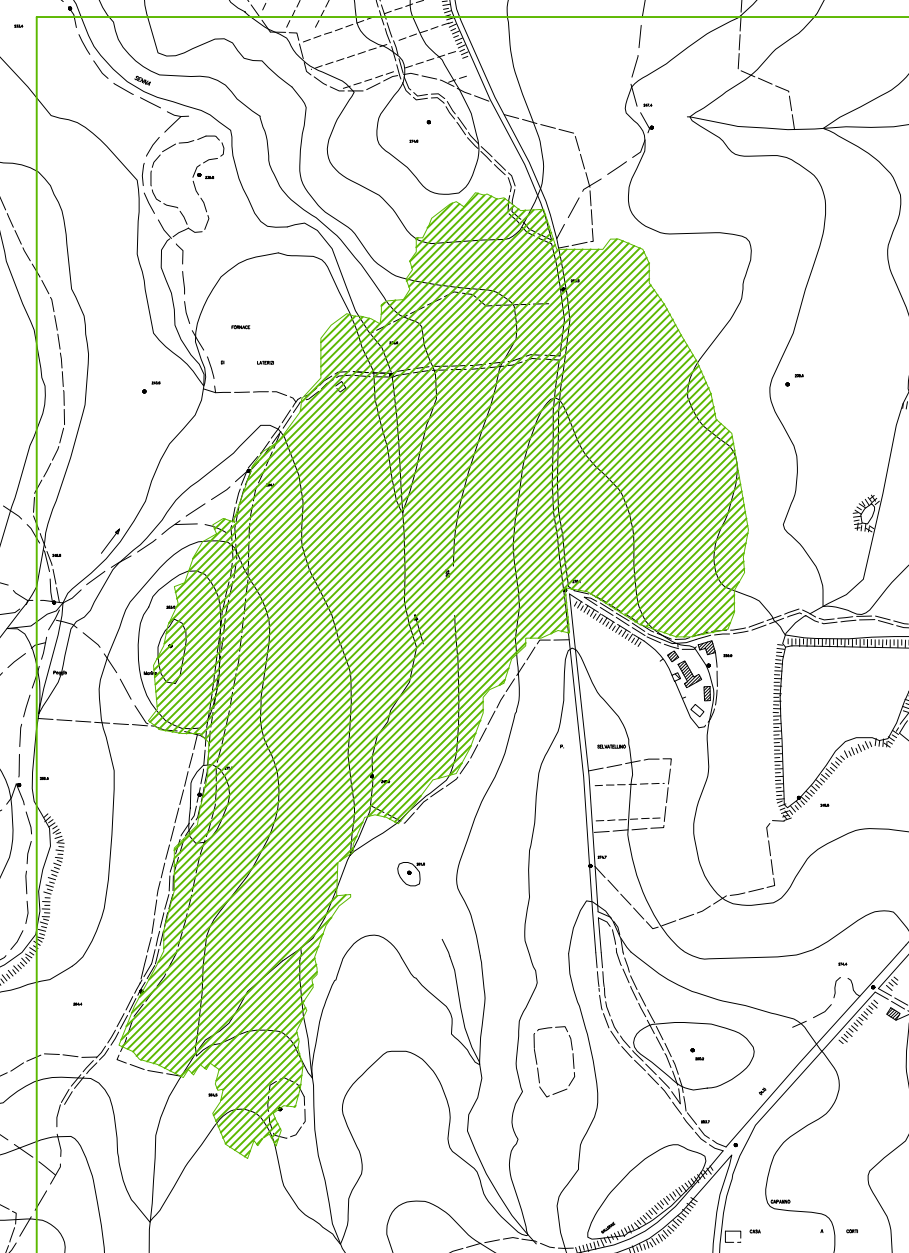

Area Loc. Quegna 29.07.2018 scala 1:200

Area Loc. Selvatellino 11.08.2012 scala 1:5.000

Area Loc. Bellaria Veriani 11.07.2012 scala 1:5.000

**LEGENDA**

	Incendio del 24-08-2006 in loc. Pod. Stebbi
	Incendio del 06-09-2008 in loc. Mensano
	Incendio del 09-08-2009 in loc. Monteguidi
	Incendio del 23-08-2009 in loc. Monteguidi
	Incendio del 20-11-2009 in loc. Mensano – S. Maria
	Incendio del 25-05-2011 in loc. Cotorniano
	Incendio del 03-07-2011 in loc. La Piaggia – Monteguidi
	Incendio del 14-10-2011 in loc. Poggio Palazzetto
	Incendio del 11-07-2012 in loc. Bellaria – Verniano
	Incendio del 11-08-2012 in loc. Selvatellino
	Incendio del 09-09-2012 in loc. Monti I
	Incendio del 27-03-2013 in loc. Casa Cantona
	Incendio del 28-01-2015 in loc. Cavallano
	Incendio del 04-07-2017 in loc. Casole d'Elsa
	Incendio del 08-07-2017 in loc. Poggio Leccioni
	Incendio del 13-08-2017 in loc. Casanuova
	Incendio del 27-09-2018 in loc. Quegna
	Incendio del 27-07-2020 in loc. Mensano

**COMUNE DI CASOLE D'ELSA**  
Provincia di Siena

**CATASTO DELLE AREE PERCORSE DAL FUOCO**

art. 10 comma 2) della legge n. 353/2000 e art. 70 ter comma 2) della L.R. 21 marzo 2000 n. 39 e s.m.i.  
periodo 2004 - 2021

NORD- EST  
Scala 1:10.000  
1:5.000